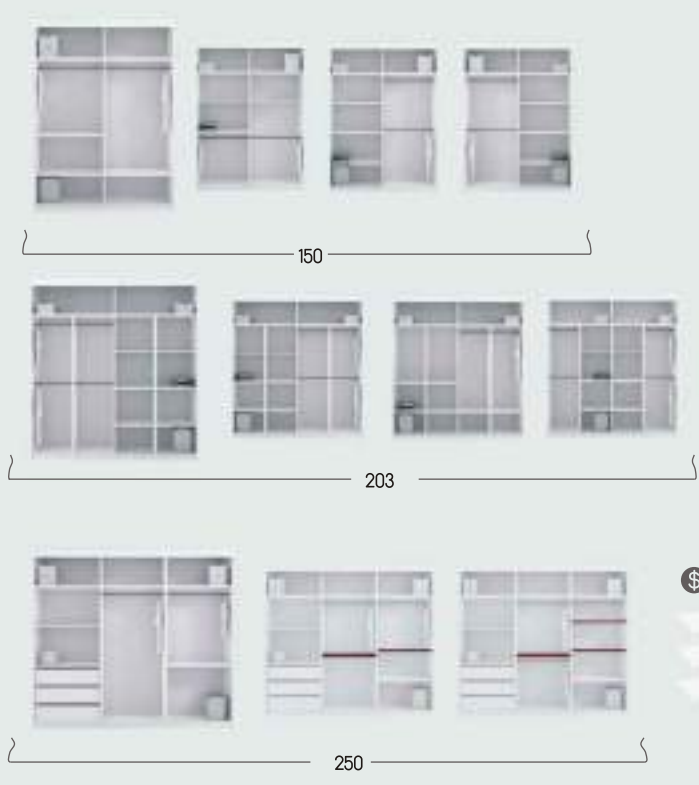

↑ 217 → 150 ↗ 62

lamele
mdf stats

pesto