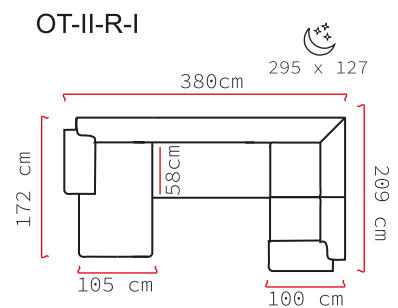

OT-II-R-II

deluxe