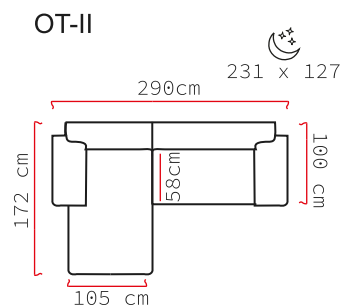

OT-II-R-II

deluxe