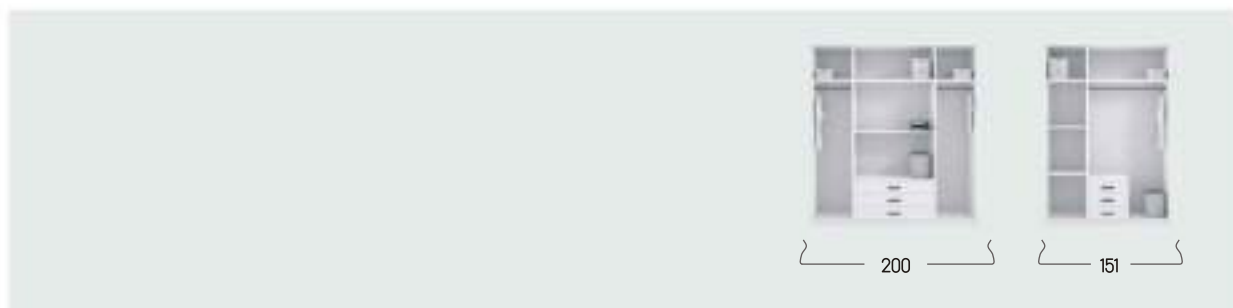

OZURYS

sonoma biały white sonoma biały white