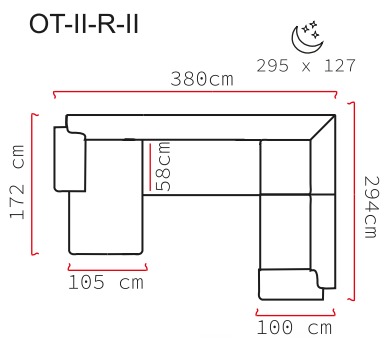

OT-II-R-II

deluxe