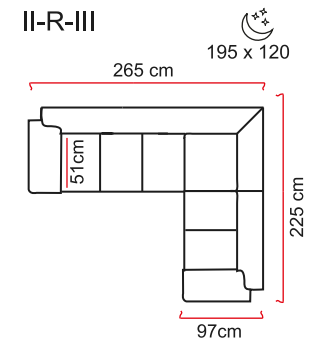

OT-III-R-II

boston