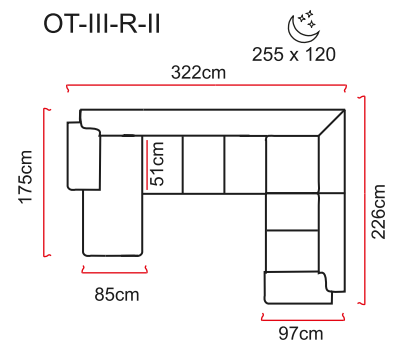

OT-III-R-II

boston