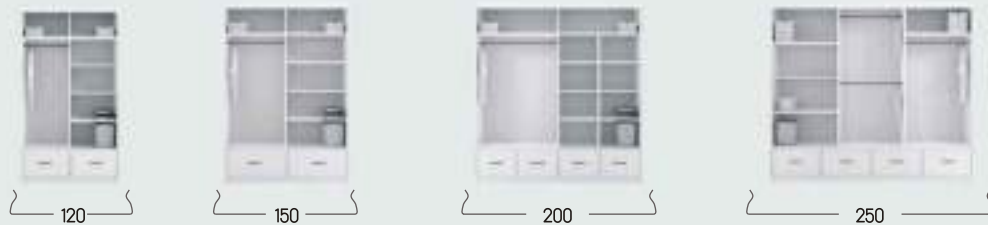

↑ 216 → 200 ↗ 62

↑ 216 → 250 ↗ 62

milena

lustro
mirror

- sonoma
- szary grey
- biały white
- czarny black
- czarny połysk black gloss
- biały połysk white gloss