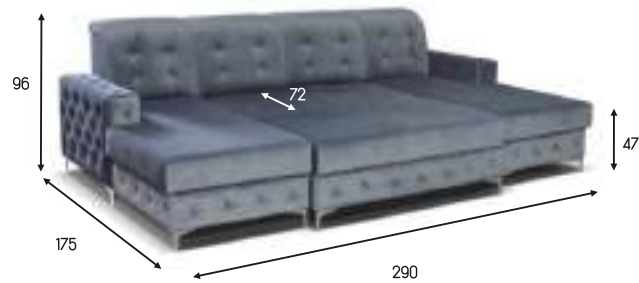

OT-II-R-II

deluxe

verso mini

x1

190 x 135

249 x 135

verso

boru s mini