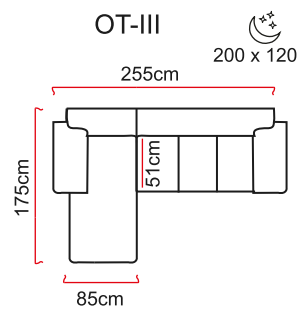

OT-III-R-II

boston