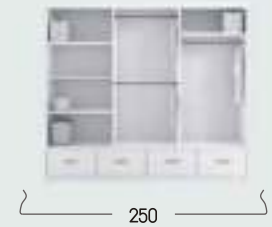

↑ 216 → 250 ↗ 62

lustro
mirror

lakobel

margo bis

czarny
black

biały
white

szary
grey

sonoma