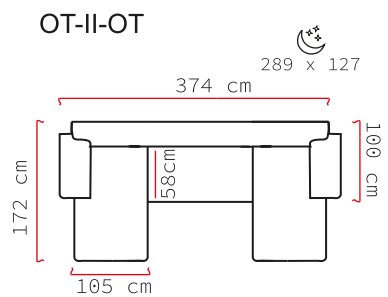

OT-II-R-II

deluxe