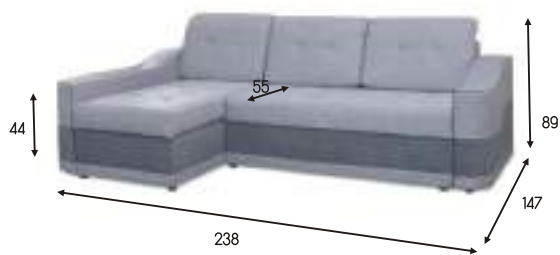

136 x 205

logos

neon

x2

197x 130

x2

210x130
210x190 + pufo

modras