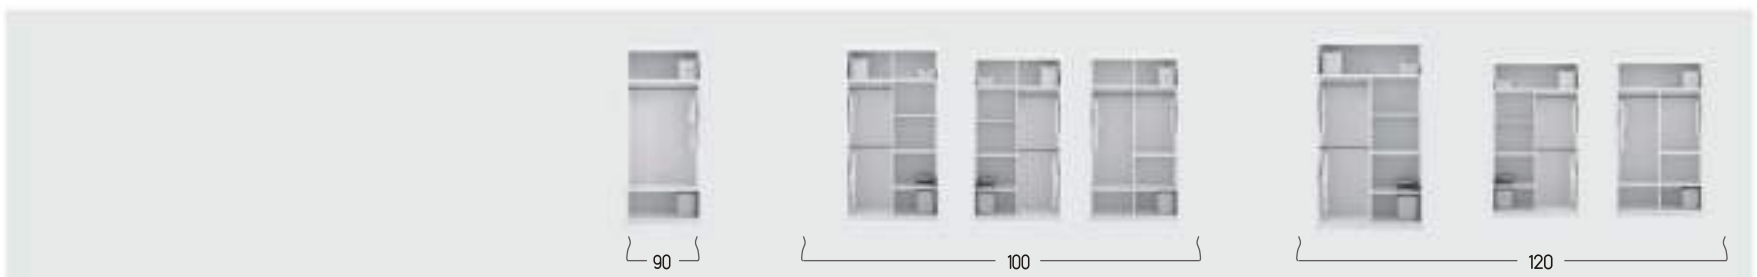

BOX 3 S

↑ 60 → 46 ↗ 49

BOX 2 S

↑ 41,5 → 46 ↗ 49

↑ 217 → 100/120 ↗ 62

↑ 200 → 90 ↗ 61

lustro
mirror

votan ● venge ● sonoma ● szary grey ● czarny black ● biały white

lux 120, 100, 90

szary połysk grey gloss ● biały połysk white gloss ● czarny połysk black gloss ● votan ● venge ● sonoma ● szary grey ● czarny black ● biały white