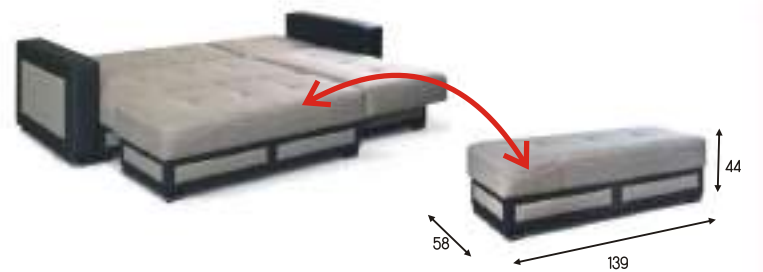

136 x 205

logos

neon

x2

197x 130

x2

210x130
210x190 + pufo

modras